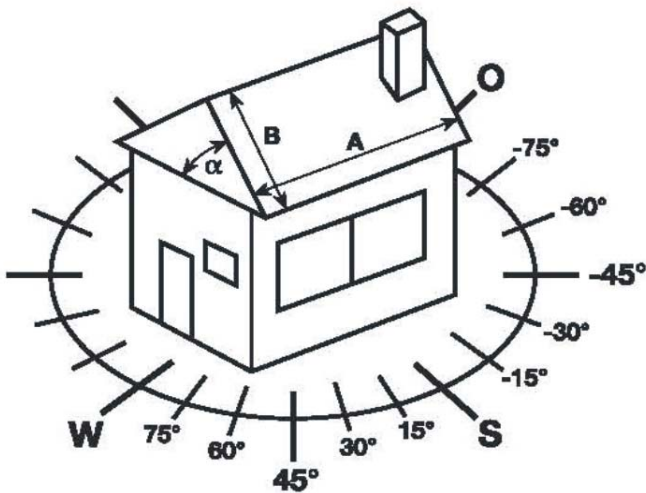

THÜRLINGS

Lenenweg 29 – 47918 Tönisvorst

Tel: 02151/70710

www.thuerlings.info

**Für eine fundierte Analyse
des Solarpotenzials
Ihres Hauses.**

Bitte tragen Sie hier folgende Angaben ein:

1. Dachneigung (z. B. 45°):
2. Dach zeigt in Himmelsrichtung:
3. Verbrauch pro Jahr (Heizöl/Gas):
4. Kesselleistung in kW:
5. Beheizte Wohnfläche:
6. Personenanzahl im Haushalt:
7. Besonderheiten: